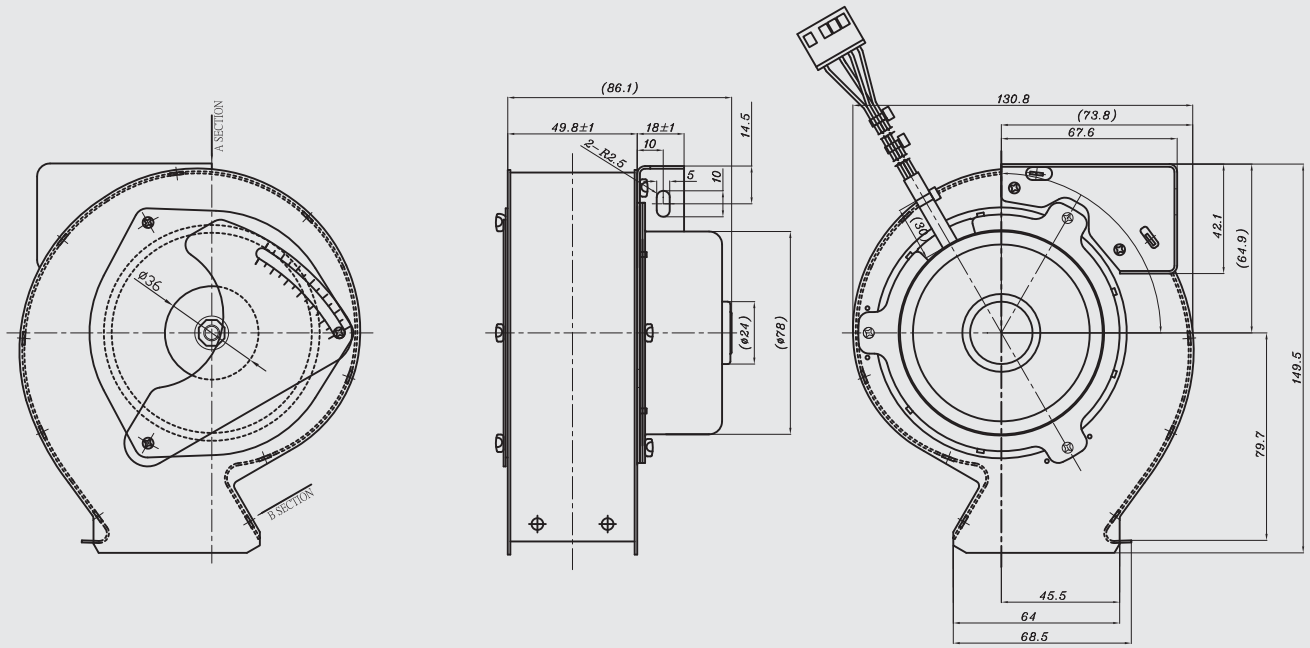

热水器鼓风机

专为瓦斯热水器设计

Exhaust Blower for Water Heaters

GREEN PRECISE DURABLE

耐温达 80°C

恒达的鼓风机专为热水器设计，因此需具承受高温的能力，而此产品经测试能耐温50°C，且最高耐温还能达到 80°C。

双滚珠轴承

恒达的产品一律使用滚珠轴承，包括此产品。因滚珠轴承比铜制轴承更耐用，且产生的噪音更少，使用寿命也更长。

3年保固

恒达鼓风机通过烧机及多种信赖试验，超过100,000次的产品循环测试让品质更有保障，因此我们有信心能为客户提供为期3年长的保固期限。

产品规格

Fan	输入电压 VAC	控制电压 VDC	功率 W	最大风量 m ³ /min	额定扭矩 mN-m	转速 RPM	相数	轴承
275YH0001	110-220VAC	40VDC	25	1.45	46.1	6390 ±10%	3	滚珠轴承
375YH0001	110-220VAC	36VDC	26	1.6	50	6300 ±10%	3	滚珠轴承

仅供参考，马达规格需根据提供的负载做调整

	mmAq	CMM	RPM
1	8.1	0.78	5103
	32.9	0.35	5104
2	10.7	1.14	3986
	34.18	0.144	4004

① GeneSe 275YH0001
 ② GeneSe 375YH0001