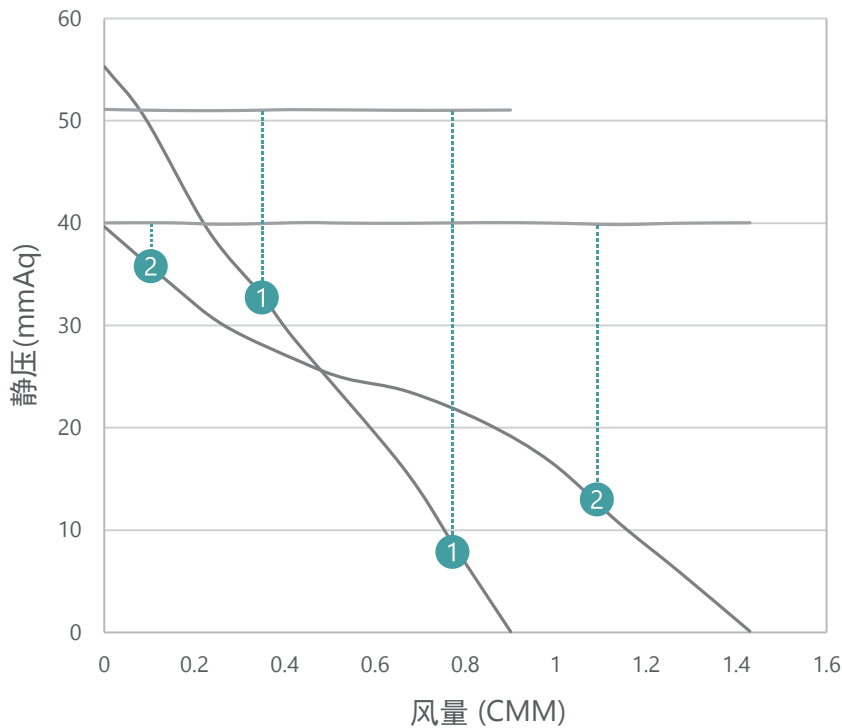

mmAq	CMM	RPM
1	8.1	0.78	5103
	32.9	0.35	5104
2	10.7	1.14	3986
	34.18	0.144	4004

① GeneSe 275YH0001
② GeneSe 375YH0001